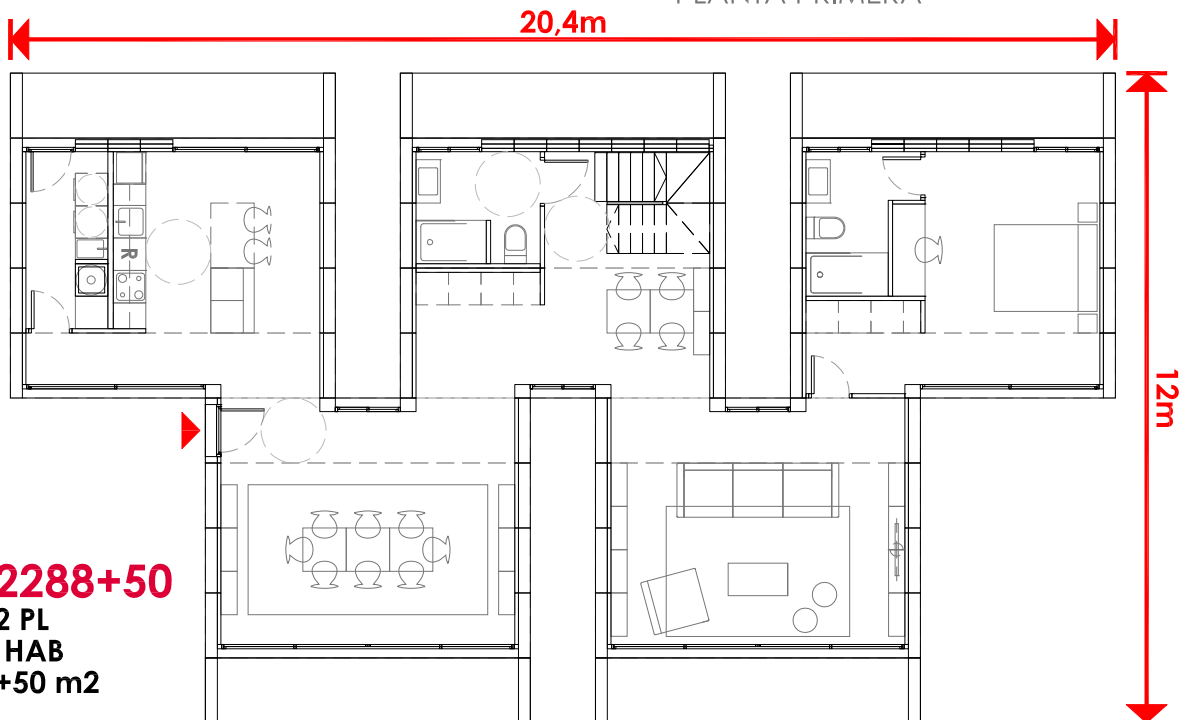

PLANTA PRIMERA

PLANTA BAIXA

SLU_U2288+50

2 PL

3 HAB

288+50 m2

- 29 m2 1 Estar
- 29 m2 1 Menjador
- 22 m2 1 Cuina
- 6 m2 1 Safareig + Instal·lacions
- 2 m2 1 Pas
- 6 m2 1 Bany 1
- 22 m2 1 Distribuidor + Estudi
- 24 m2 1 Dormitori 1 suite
- 6 m2 1 Bany 2 suite
- 26 m2 1 Distribuidor + Estudi
- 7 m2 1 Pas 1
- 7 m2 1 Pas 2
- 16 m2 1 Dormitori 2 suite
- 6 m2 1 Bany 3 suite
- 16 m2 1 Dormitori 3 suite
- 6 m2 1 Bany 4 suite
- 23 m2 1 Dormitori 4 suite
- 6 m2 1 Bany 5 suite
- 23 m2 1 Dormitori 5 suite
- 6 m2 1 Bany 6 suite
- 10 m2 1 Escala
- 50 m2 7 Porxos